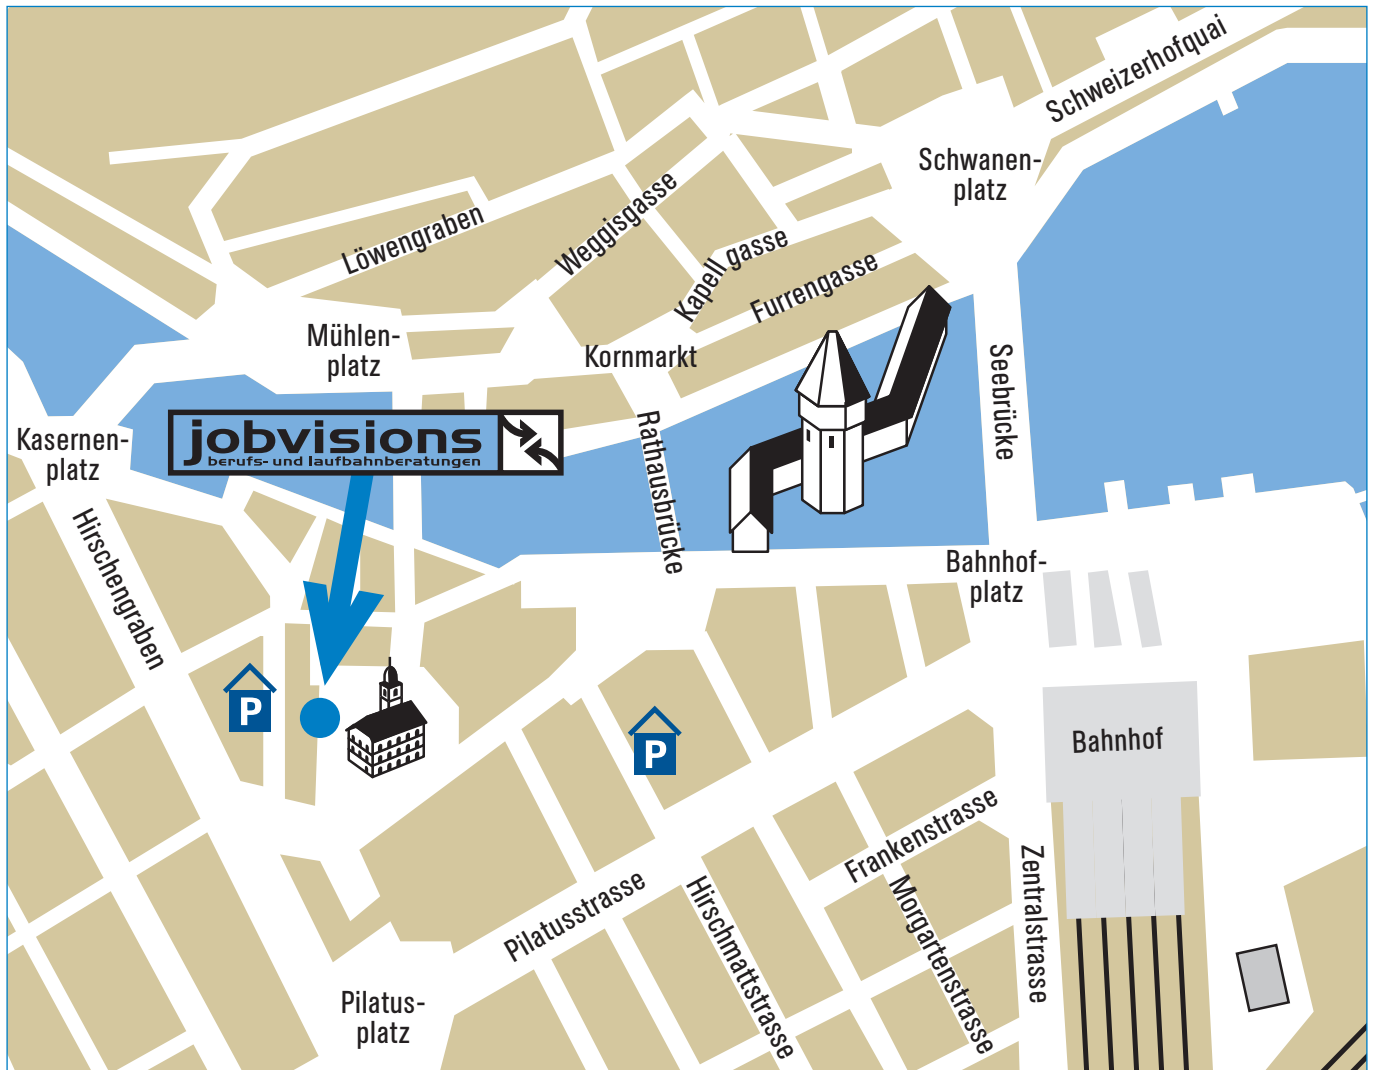

## lageplan.

### mit dem auto:

- Autobahnausfahrt A2 Luzern
- Richtung Luzern Zentrum, Pilatusplatz
- Burgerstrasse: Parkhaus Kesselturm oder
- Hirschmattstrasse: Parkhaus Kantonalbank
- Zu Fuss Richtung Franziskanerkirche (ca. 2 Min.)
- Franziskanerplatz 12, mein Büro ist im 5. Stock
- Der Eingang befindet sich links beim «Hotel Schlüssel»

### mit öffentlichen verkehrsmitteln:

- Hauptbahnhof SBB, Luzern
- Zu Fuss entlang der Reuss (Bahnhofstrasse, ca. 6 Min.)
- Weiter Richtung Jesuitenkirche
- Beim HiFi-Geschäft halten Sie sich links
- Gleich dahinter ist die Franziskanerkirche
- Franziskanerplatz 12, mein Büro ist im 5. Stock
- Der Eingang befindet sich links beim «Hotel Schlüssel»